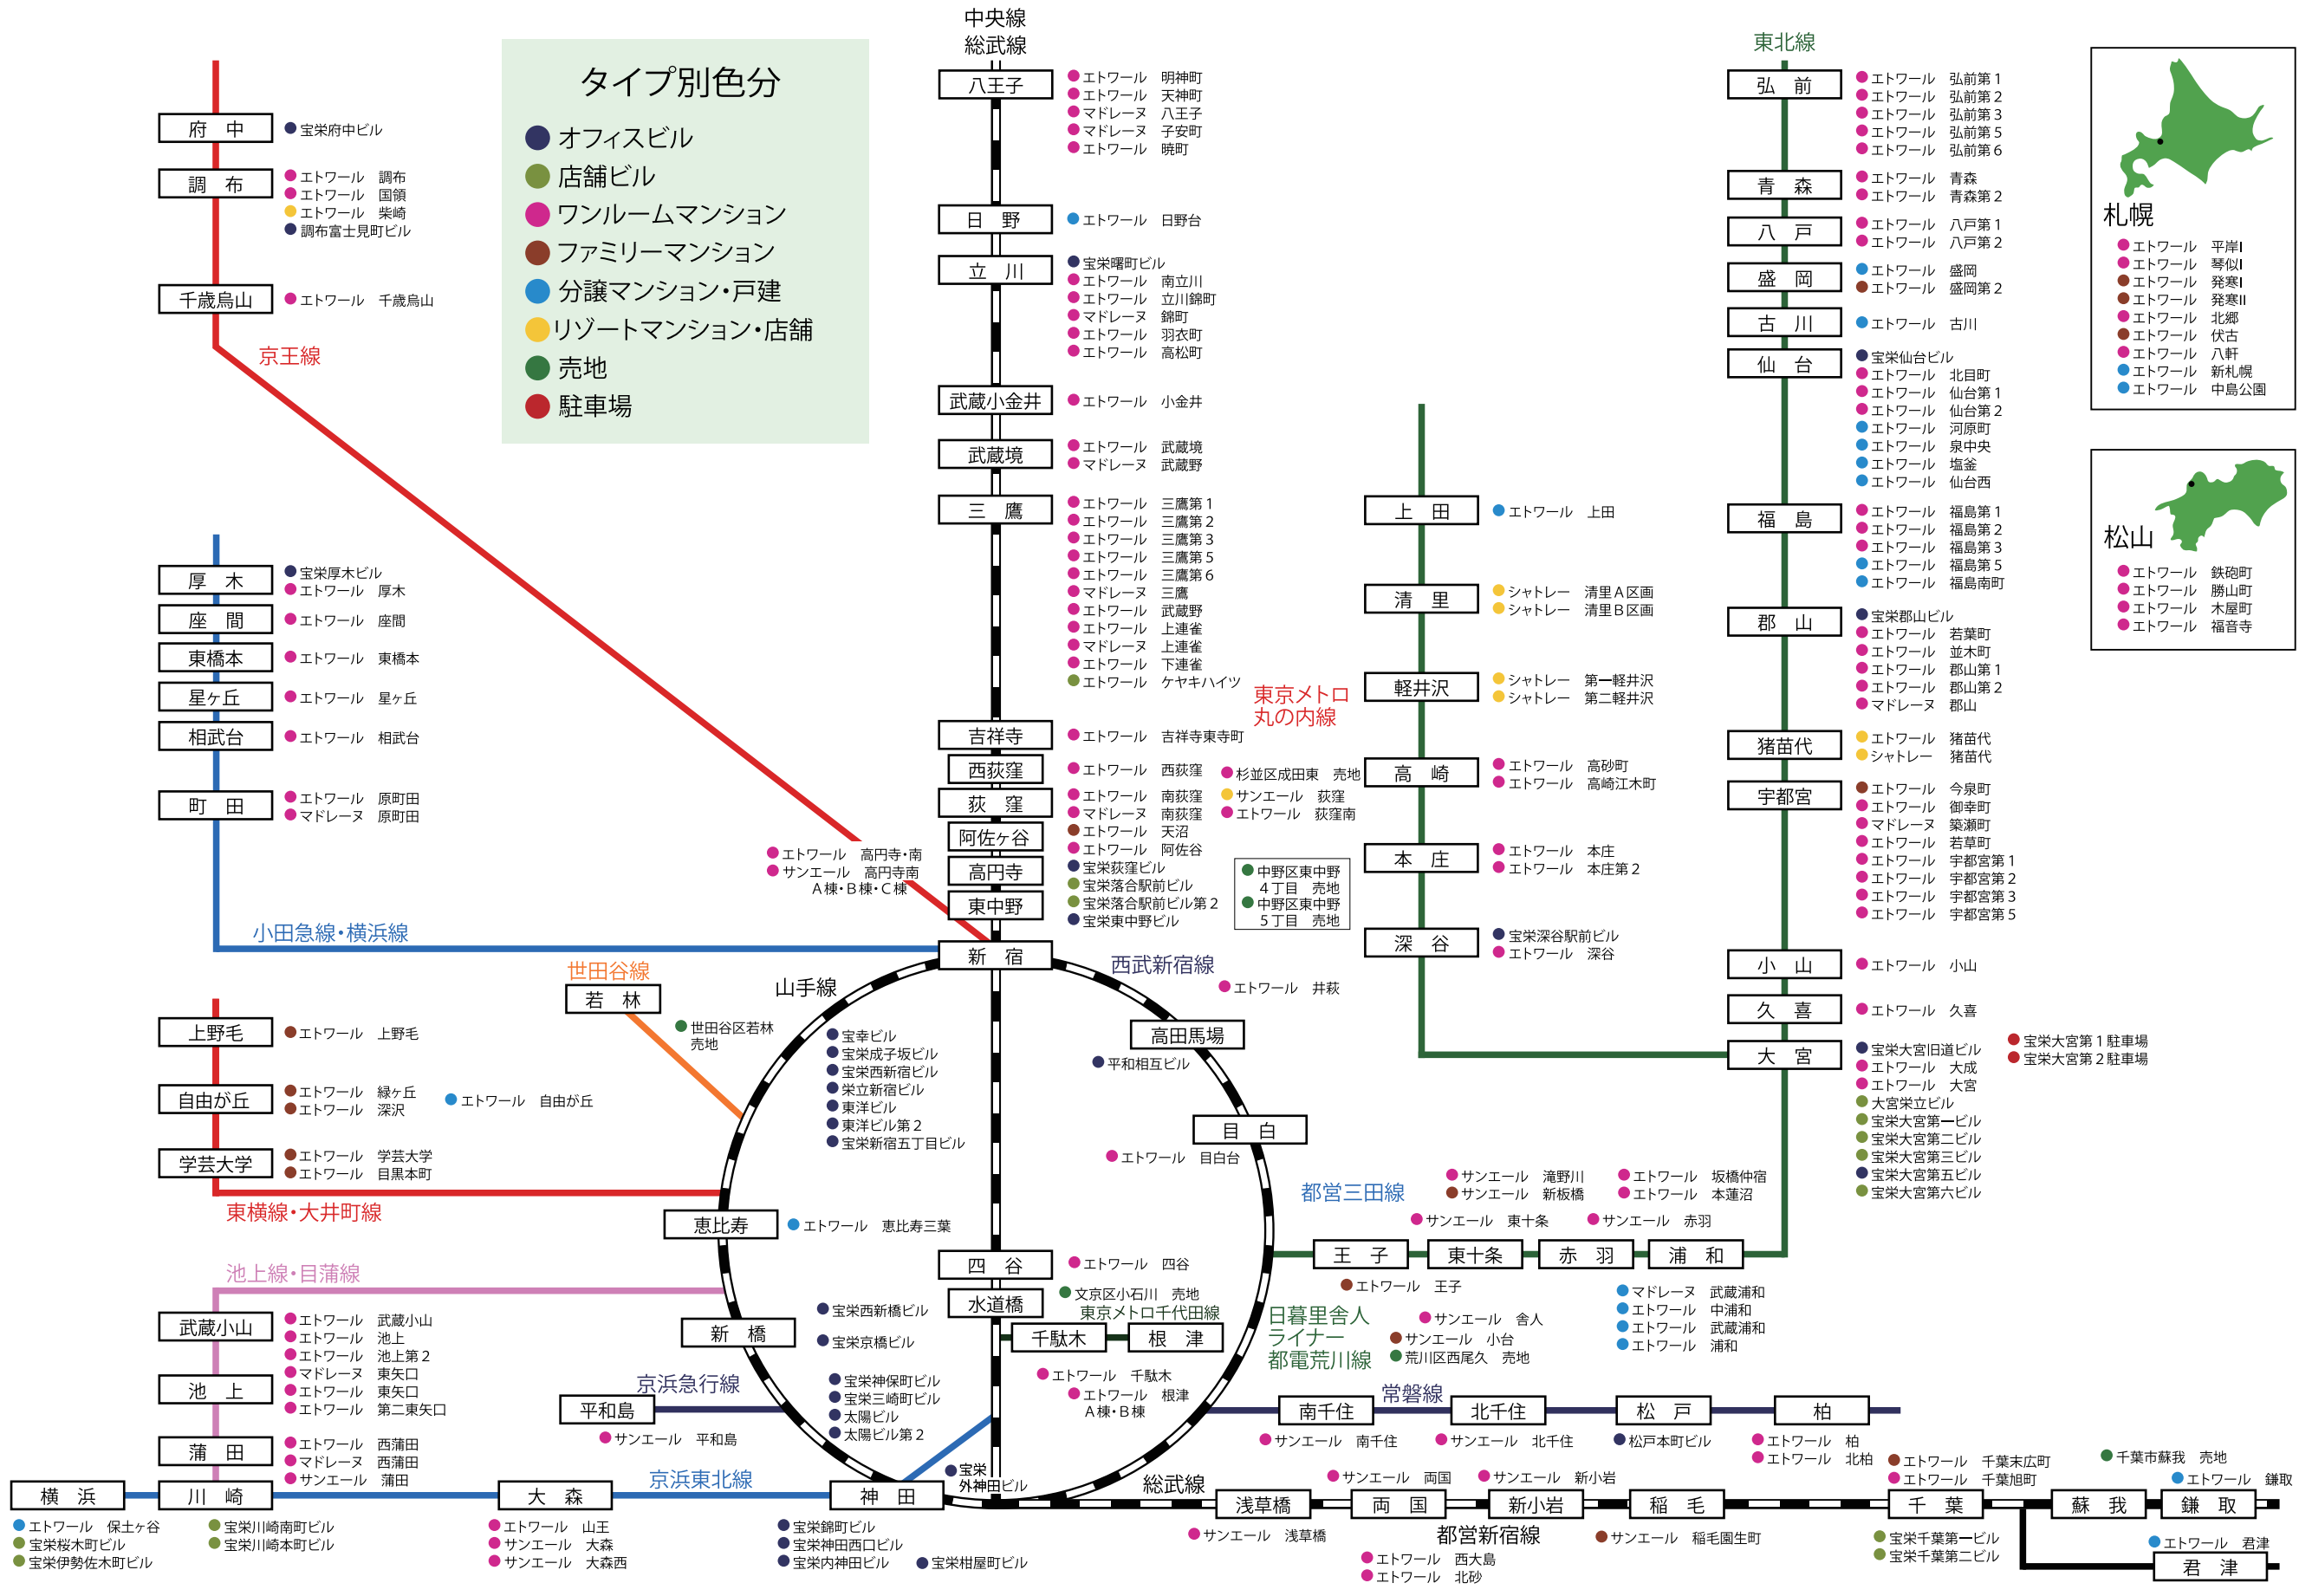

### タイプ別色分

- オフィスビル
- 店舗ビル
- ワンルームマンション
- ファミリーマンション
- 分譲マンション・戸建
- リゾートマンション・店舗
- 売地
- 駐車場

### 札幌

- エトワール 平岸I
- エトワール 琴似I
- エトワール 琴似II
- エトワール 琴似III
- エトワール 北郷
- エトワール 伏古
- エトワール 八軒
- エトワール 新札幌
- エトワール 中島公園

### 松山

- エトワール 鉄砲町
- エトワール 勝山町
- エトワール 木屋町
- エトワール 福音寺

● 宝栄大宮第1 駐車場  
● 宝栄大宮第2 駐車場